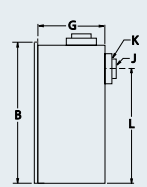

fireplace dimensions