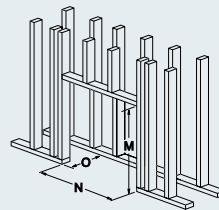

framing dimensions