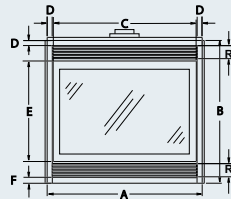

fireplace dimensions