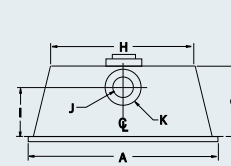

fireplace dimensions