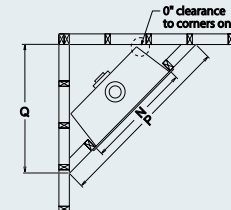

framing dimensions